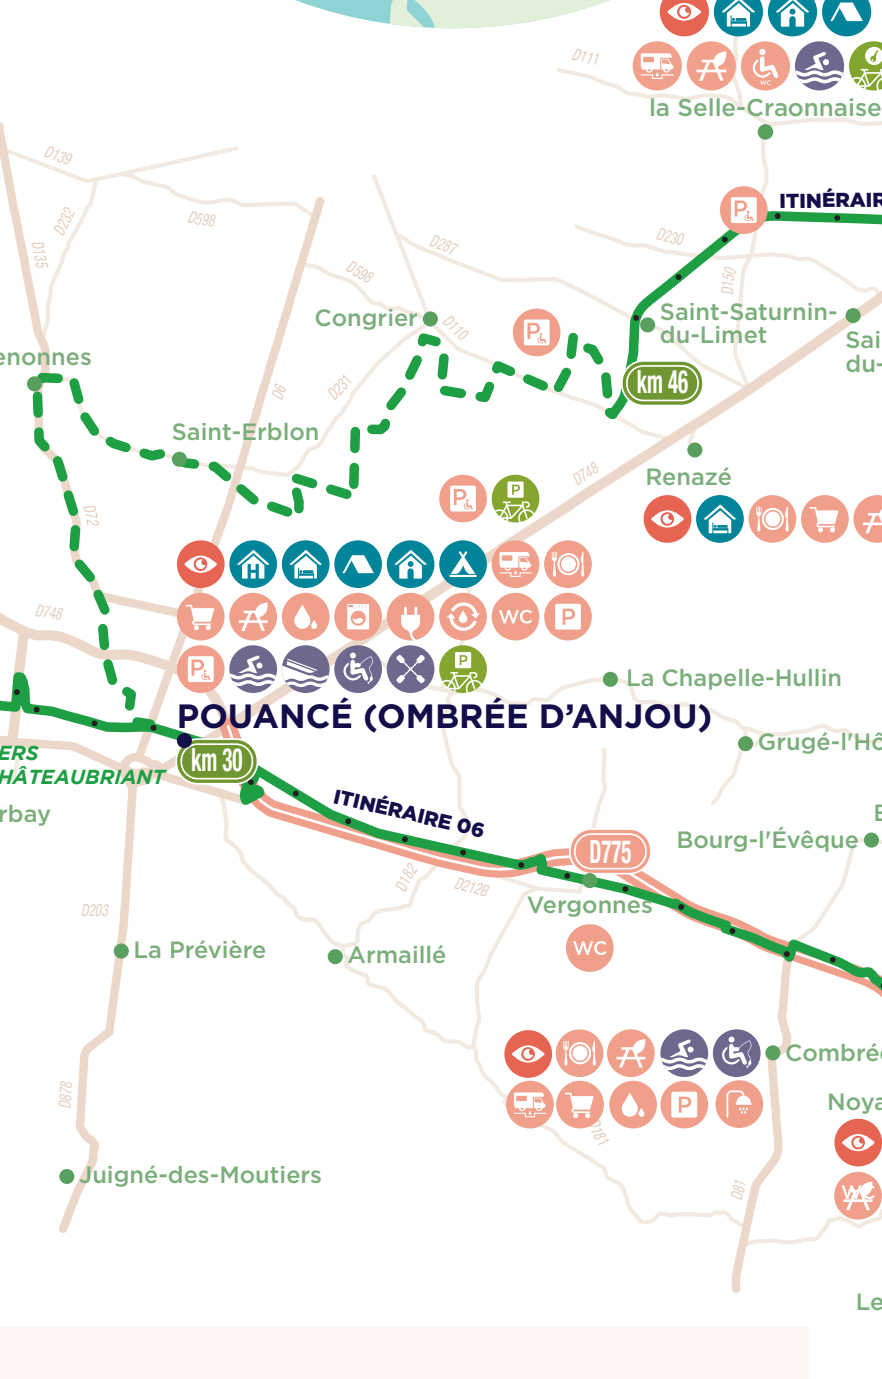

La Mayenne

connectée aux grands itinéraires vélo de l'Ouest de la France

THE MAYENNE, CONNECTED TO THE MAJOR CYCLING ROUTES OF WESTERN FRANCE

Plus d'informations sur :
More information on:
www.lavalregioncette.com
www.velecote.com
www.francevelotourisme.com

Loueurs / réparateurs de vélos

CYCLCLE HIRE / REPAIRERS

Itinéraires HIKING TRAILS

- **VOIES VERTES GREENWAYS**
- **ITINÉRAIRE 04**
  Laval > Renazé
  46,5 km
- **ITINÉRAIRE 05**
  Château-Gontier-sur-Mayenne > Segré-en-Anjou Bleu
  22 km
- **ITINÉRAIRE 06**
  Segré-en-Anjou Bleu > Châteaubriant
  46 km
- **RIVIÈRE LA MAYENNE DE SA SOURCE LALACELLE À ANGERS**
  THE MAYENNE RIVER FROM ITS SOURCE LALACELLE TO ANGERS
- **ITINÉRAIRE 08**
  Rivière la Mayenne de Mayenne > Angers
  The Montreuil-Juigné / Angers towpath section is not open to horse riders.
- **RIVIÈRE L'ODON**
  ODON RIVER
- **ITINÉRAIRE 09**
  Rivière l'Oudon de Segré-en-Anjou Bleu > Lion-d'Angers
  SEGRÉ-EN-ANJOU BLEU
  Cf. Itinéraire 05