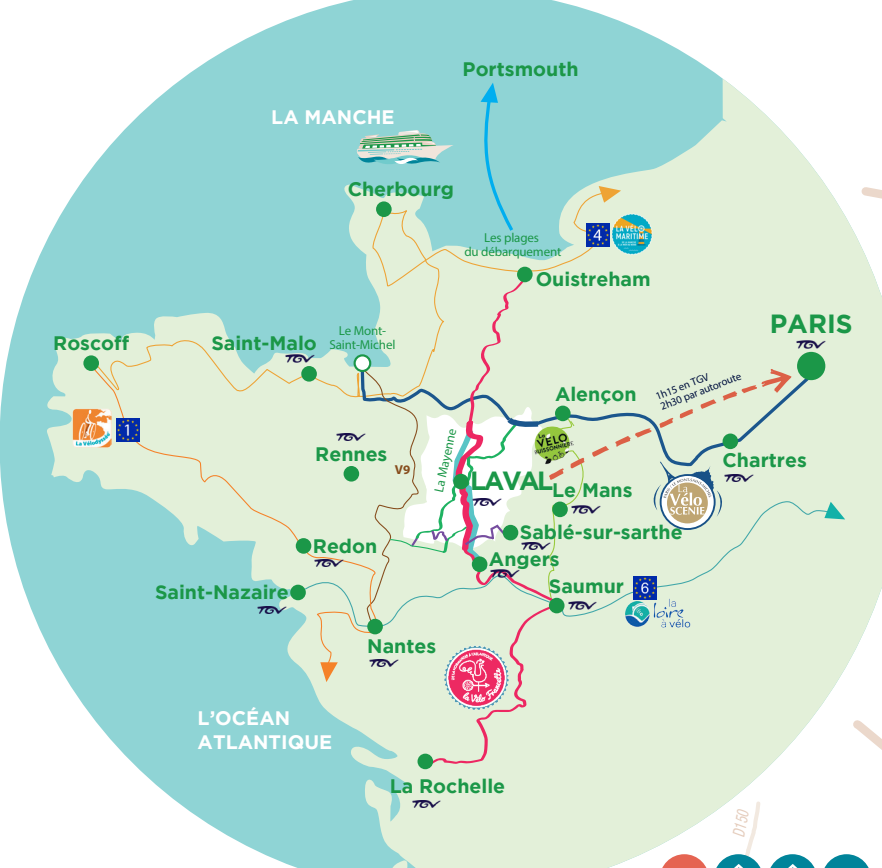

La Mayenne

connectée aux grands itinéraires vélo de l'Ouest de la France

THE MAYENNE, CONNECTED TO THE MAJOR CYCLING ROUTES OF WESTERN FRANCE

Plus d'informations sur :
More information on:
www.lavalregioncette.com
www.velecote.com
www.francevelotourisme.com

Loueurs / réparateurs de vélos

CYCLCLE HIRE / REPAIRERS

Itinéraires HIKING TRAILS

- **VOIES VERTES GREENWAYS**
- **ITINÉRAIRE 04**
  Laval > Renazé
  46,5 km
- **ITINÉRAIRE 05**
  Château-Gontier-sur-Mayenne > Segré-en-Anjou Bleu
  22 km
- **ITINÉRAIRE 06**
  Segré-en-Anjou Bleu > Châteaubriant
  46 km
- **RIVIÈRE LA MAYENNE DE SA SOURCE LALACELLE À ANGERS**
  THE MAYENNE RIVER FROM ITS SOURCE LALACELLE TO ANGERS
- **ITINÉRAIRE 08**
  Rivière la Mayenne de Mayenne > Angers
  The Montreuil-Juigné / Angers towpath section is not open to horse riders.
- **RIVIÈRE L'ODON**
  ODON RIVER
- **ITINÉRAIRE 09**
  Rivière l'Oudon de Segré-en-Anjou Bleu > Lion-d'Angers
  SEGRÉ-EN-ANJOU BLEU
  Cf. Itinéraire 05