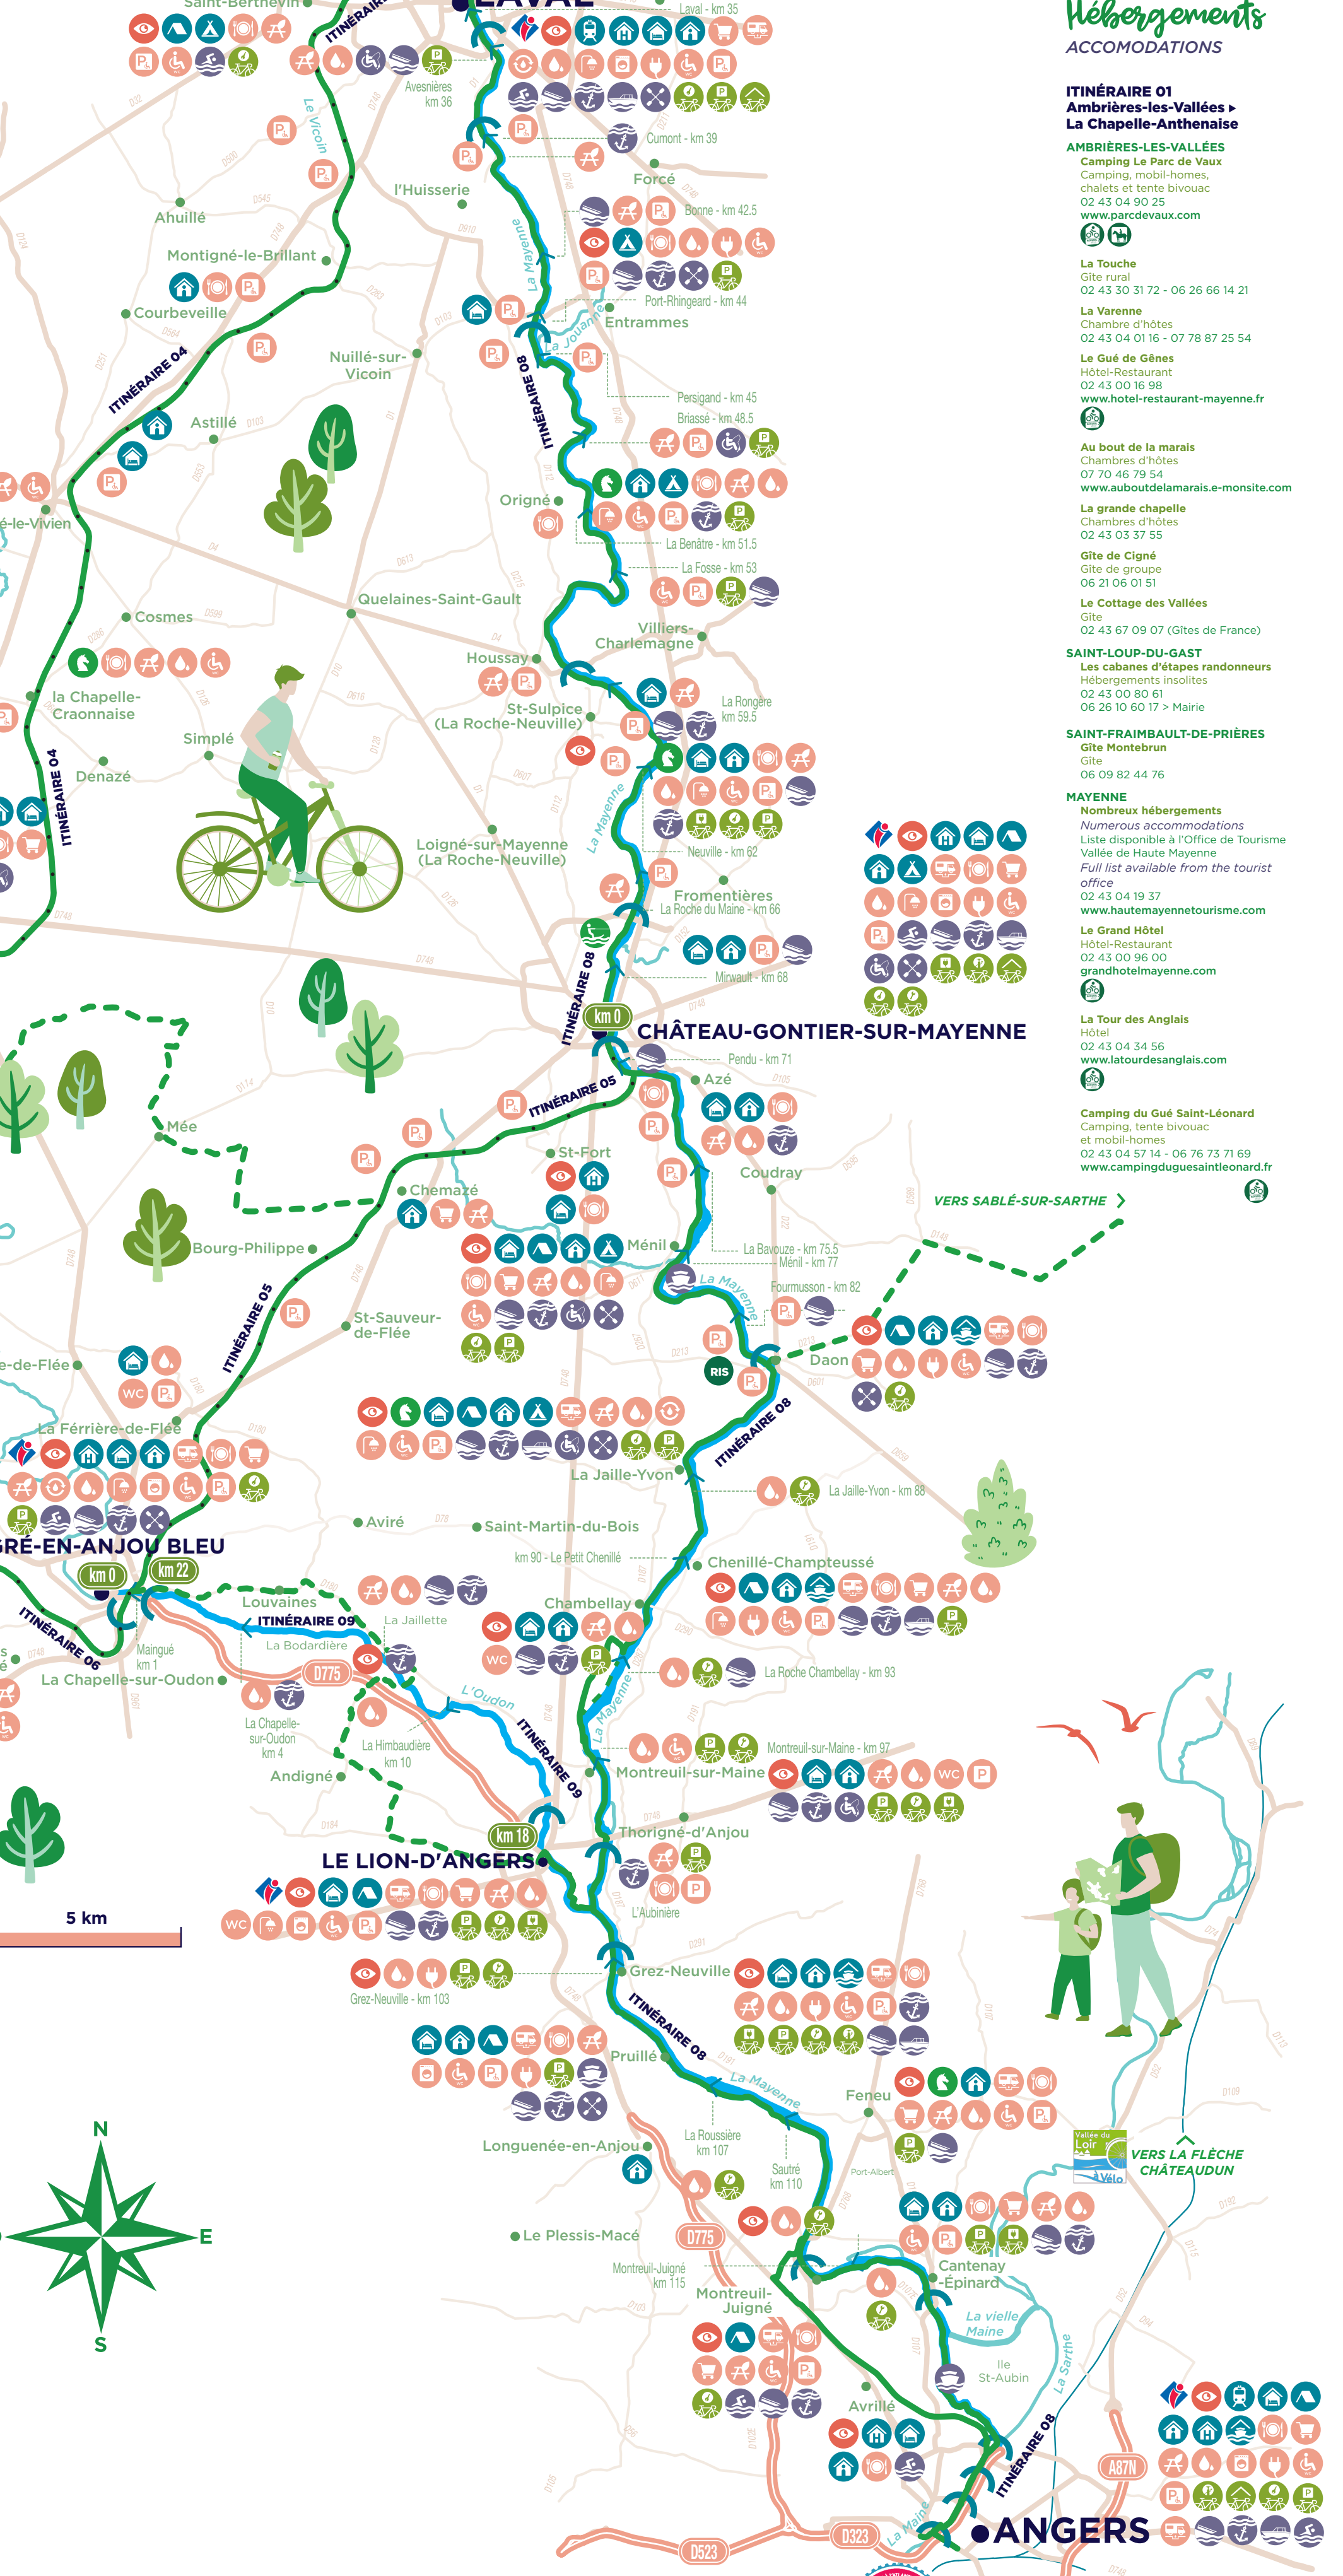

Légende KEY

Hébergements ACCOMMODATIONS